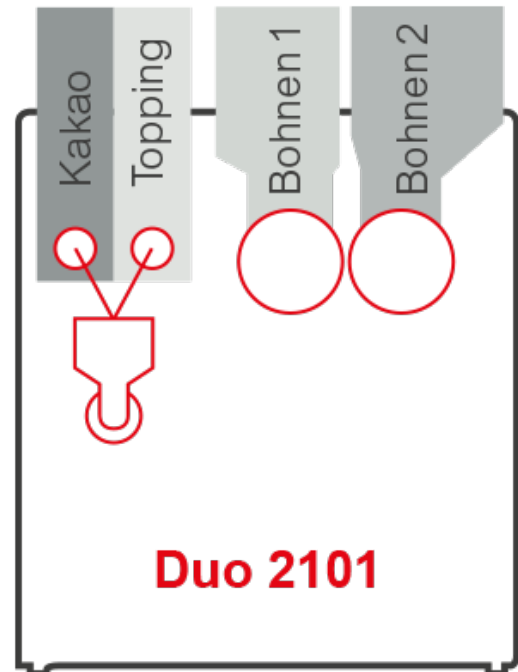

### Allgemeine Fakten

- Designelement aus Glas inklusive integriertem RGB-Stimmungslicht. Die Farben können wechselnd oder dauerhaft eingestellt werden
- Blickwinkelstabiles 7" Touchscreen hinter 4 mm Sicherheitsglas mit brillanter Bilddarstellung und Farbqualität
- 10 Bildwahltasten mit zweiter Ebene für die Verfeinerung; Optional: Zusätzliche Ebene für Espressospezialitäten
- Konvertierung der Bilder und einfache Bearbeitung per Drag & Drop Export des erstellten Designs über USB-Stick
- Direkte Sprachumschaltung und individuell programmierbare Bildschirmoberfläche über SiDesigner