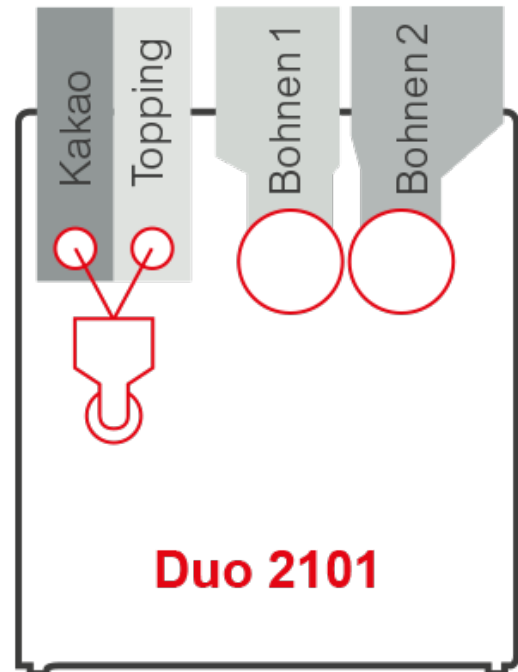

Siamonie MOONLIGHT

Duo 2101

Siamonie MOONLIGHT

Duo 2101

MADE
IN
GERMANY

Caractéristiques générales

- Élément de design en verre comprenant une lumière d'ambiance RVB intégrée. Les couleurs peuvent être programmées en alternance ou de façon permanente
- Écran tactile de 7 pouces à angle de vision stable protégé par un verre de 4 mm d'épaisseur, représentation d'image et couleurs brillantes
- 10 champs de sélection au premier niveau avec un deuxième niveau pour affiner les boissons si désiré, ou pour toute une palette de boissons Espresso par exemple
- Conversion des images et traitement aisé par glisser-déposer
- Touche changement direct de la langue pour les utilisateurs

Bac de produit instantané

- 2 bacs de produits instantanés de 2,0 L de capacité chacun

* 2,0 L de capacité correspond à env. 1,3 kg de topping ou env. 1,4 kg de cacao

Bac à grains

- 2 bacs à grains contenant chacun env. 1,2 kg de grains de café (1 kg pour les remplissages suivants)