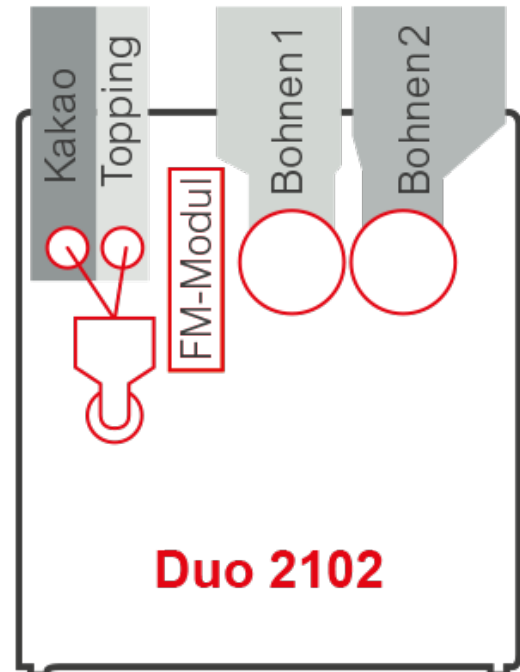

Siamonie MOONLIGHT

Duo 2102

Siamonie MOONLIGHT

Duo 2102

MADE
IN
GERMANY

Allgemeine Fakten

- Designelement aus Glas inklusive integriertem RGB-Stimmungslicht. Die Farben können wechselnd oder dauerhaft eingestellt werden
- Blickwinkelstabiles 7" Touchscreen hinter 4 mm Sicherheitsglas mit brillanter Bilddarstellung und Farbqualität
- 10 Bildwahltasten mit zweiter Ebene für die Verfeinerung; Optional: Zusätzliche Ebene für Espressospezialitäten
- Konvertierung der Bilder und einfache Bearbeitung per Drag & Drop Export des erstellten Designs über USB-Stick
- Direkte Sprachumschaltung und individuell programmierbare Bildschirmoberfläche über SiDesigner

Instantproduktbehälter

- 2 Instantproduktbehälter mit 2,0 l und 1,3 l Füllmenge* sowie Frischmilch-Modul

* 2,0 l Füllmenge entspricht ca. 1,3 kg Topping oder ca. 1,4 kg Kakao

Bohnenbehälter

- 2 Bohnenbehälter für jeweils ca. 1,2 kg Kaffeebohnen (Nachfüllmenge 1 kg)