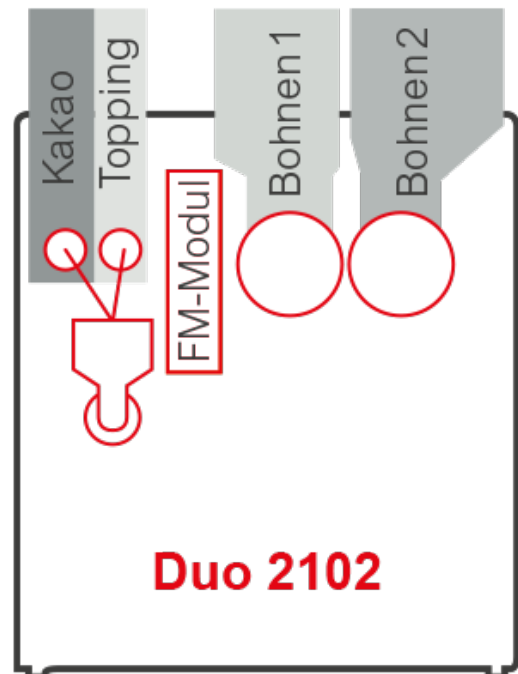

Siamonie MOONLIGHT

Duo 2102

Siamonie MOONLIGHT

Duo 2102

MADE
IN
GERMANY

Allgemeine Fakten

- Designelement aus Glas inklusive integriertem RGB-Stimmungslicht. Die Farben können wechselnd oder dauerhaft eingestellt werden
- Blickwinkelstabiles 7" Touchscreen hinter 4 mm Sicherheitsglas mit brillanter Bilddarstellung und Farbqualität
- 10 Bildwahltasten mit zweiter Ebene für die Verfeinerung; Optional: Zusätzliche Ebene für Espresso­spezialitäten
- Konvertierung der Bilder und einfache Bearbeitung per Drag & Drop Export des erstellten Designs über USB-Stick
- Direkte Sprachumschaltung und individuell programmierbare Bildschirmoberfläche über SiDesigner

Instantproduktbehälter

- 2 Instantproduktbehälter mit 2,0 l und 1,3 l Füllmenge* sowie Frischmilch-Modul

* 2,0 l Füllmenge entspricht ca. 1,3 kg Topping oder ca. 1,4 kg Kakao

Bohnenbehälter

- 2 Bohnenbehälter für jeweils ca. 1,2 kg Kaffeebohnen (Nachfüllmenge 1 kg)