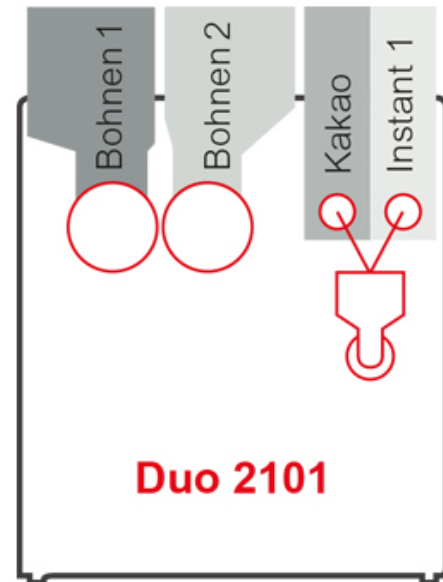

Siamonie Smart OCS

Duo 2101

Siamonie Smart OCS

Duo 2101

MADE
IN
GERMANY

Allgemeine Fakten

- Schlüsselloses, einfaches Bedienkonzept
- Kaffee- und Instantproduktbehälter nutzen die komplette Tiefe des Automaten
- Übersichtliches Maschineninnenleben, besonders einfache Reinigung und Service
- Komfortable Größe des Satzbehälters
- Innovative Sielaff-Brüheinheit mit trennbarer Brühgruppe

Füllvolumen Bohnen 1 und 2

- 2 x 0,4 kg

Beispiel Instantproduktbehälter:

- Ca. 1,3 l entspricht – Topping ca. 0,9 kg – Kakao ca. 1,0 kg

Sielaff GmbH & Co. KG
Automatenbau Herrieden
Münchener Str. 20
91567 Herrieden
Germany