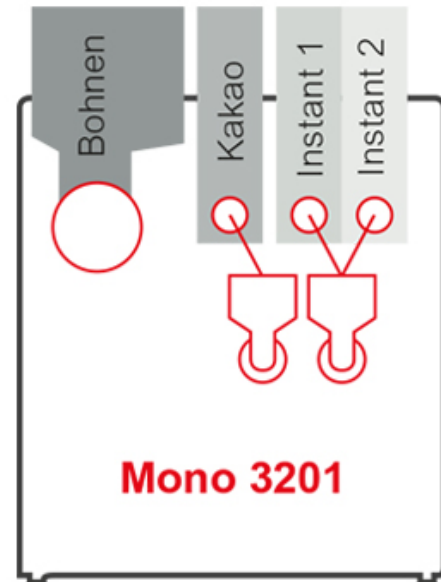

**Siamonie Smart OCS**  
**Mono 3201 (Standard)**

### Allgemeine Fakten

- Schlüsselloses, einfaches Bedienkonzept
- Kaffee- und Instantproduktbehälter nutzen die komplette Tiefe des Automaten
- Übersichtliches Maschineninnenleben, besonders einfache Reinigung und Service
- Komfortable Größe des Satzbehälters
- Innovative Sielaff-Brüheinheit mit trennbarer Brühgruppe