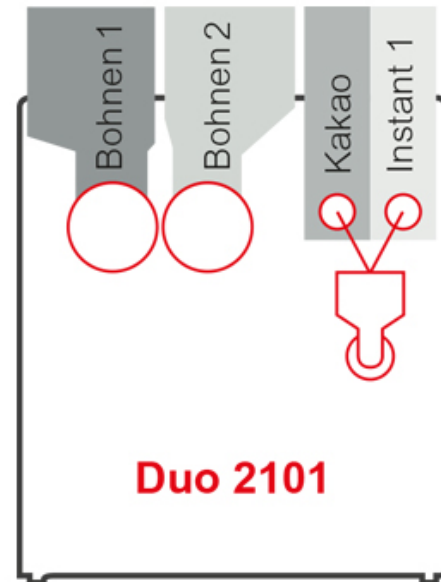

Siamonie Smart OCS XL

Duo 2101

Siamonie Smart OCS XL

Duo 2101

MADE
IN
GERMANY

Allgemeine Fakten

- Höhere Füllkapazität
- Geschlossene Produktbehälter
- Mit MDB-Anschluss
- Kaffee- und Instantbehälter nutzen die komplette Tiefe des Automaten
- Übersichtliches Maschineninnenleben, besonders einfache Reinigung und Service
- Komfortable Größe des Satzbehälters
- Innovativer Sielaff-Brüher mit trennbarer Brühgruppe

Füllvolumen Bohnen 1 und 2

- 2 x 0,6 kg

Beispiel Instantbehälter

- Ca. 1,7 l entspricht – Topping ca. 1,3 kg – Kakao ca. 1,4 kg

Sielaff GmbH & Co. KG
Automatenbau Herrieden
Münchener Str. 20
91567 Herrieden
Germany