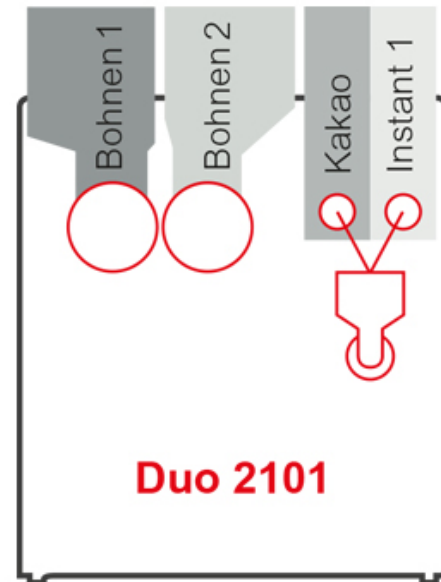

Siamonie Smart OCS XL

Duo 2101

Siamonie Smart OCS XL

Duo 2101

MADE
IN
GERMANY

Allgemeine Fakten

- Höhere Füllkapazität
- Geschlossene Produktbehälter
- Mit MDB-Anschluss
- Kaffee- und Instantbehälter nutzen die komplette Tiefe des Automaten
- Übersichtliches Maschineninnenleben, besonders einfache Reinigung und Service
- Komfortable Größe des Satzbehälters
- Innovativer Sielaff-Brüher mit trennbarer Brühgruppe

Füllvolumen Bohnen 1 und 2

- 2 x 0,6 kg

Beispiel Instantbehälter

- Ca. 1,7 l entspricht – Topping ca. 1,3 kg – Kakao ca. 1,4 kg

Sielaff GmbH & Co. KG
Automatenbau Herrieden
Münchener Str. 20
91567 Herrieden
Deutschland