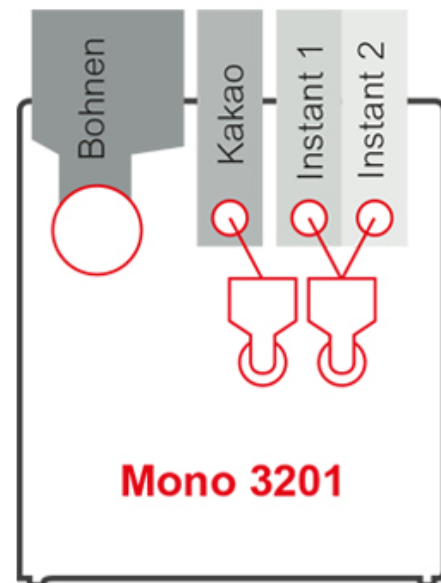

**Siamonie Smart OCS XL**  
**Mono 3201 (Standard)**

### Allgemeine Fakten

- Höhere Füllkapazität
- Geschlossene Produktbehälter
- Mit MDB-Anschluss
- Kaffee- und Instantbehälter nutzen die komplette Tiefe des Automaten
- Übersichtliches Maschineninnenleben, besonders einfache Reinigung und Service
- Komfortable Größe des Satzbehälters
- Innovativer Sielaff-Brüher mit trennbarer Brühgruppe