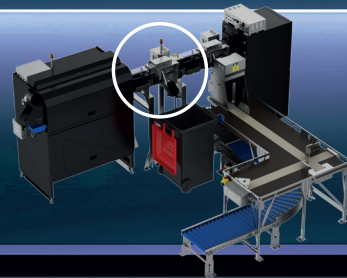

Mehrweggebilde
reusable

Mehrweggebilde mit Kastenannahme
reusable / crate acceptance unit

To-Go- / Mehrweggebilde
To-Go / reusable

SiVario Guide 2025

SiVario Zubehör Accessories

CrossMove 90
Kurvenelement für 90°-Umlenkung
curve element for 90° deflection