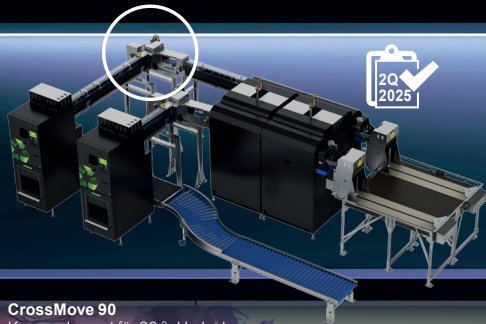

Mehrweggebilde
reusable

Mehrweggebilde mit Kastenannahme
reusable / crate acceptance unit

To-Go- / Mehrweggebilde
To-Go / reusable

SiVario Guide 2025

SiVario Zubehör Accessories

CrossMove 90
Kurvenelement für 90°-Umlenkung
curve element for 90° deflection

CrossMove Drop
Ausschleusung von Gebinden
Ejection of containers

CrossMove Table
Weitergabe in den Flaschenaufsteller
Transfer to the bottle raiser

CrossMove T
Erweiterung von einem auf zwei Sortierwege
Expansion from one into two sorting routes