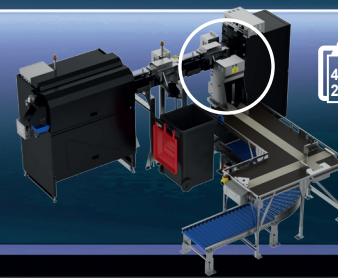

CrossMove Table
Weitergabe in den Flaschenaufsteller
Transfer to the bottle raiser