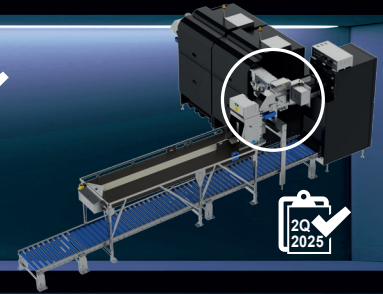

CrossMove T
Erweiterung von einem auf zwei Sortierwege
Expansion from one into two sorting routes