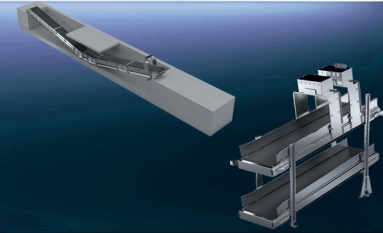

SiVario Zubehör Accessories

SiWash
Waschmodul
washing module

Flaschenverarbeitung / bottle handling
Flaschenaufsteller
Bottle raiser

Flaschenverarbeitung / bottle handling
Flaschensammeltisch (modulare Bauweise)
Bottle collection table (modular design)