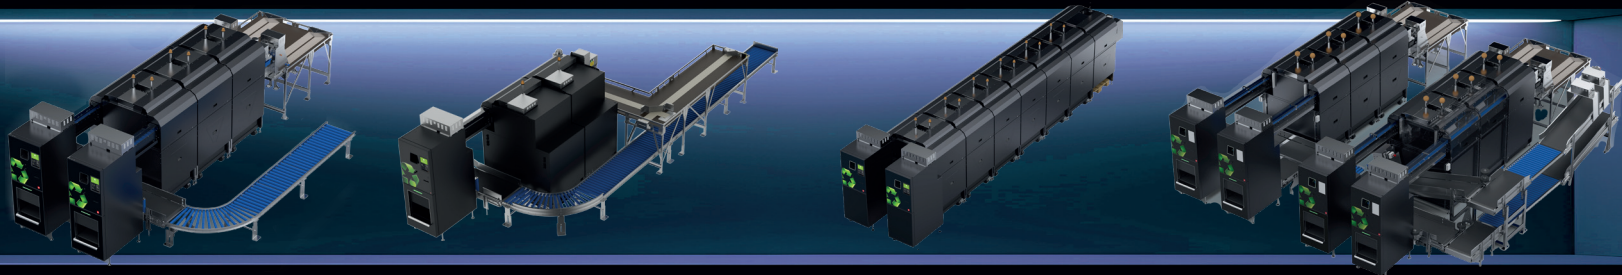

SiVario 2020 DualSort

SiVario 2020 DualSort
Umhausung quer positioniert
Housing positioned transverse

SiVario 2020 DualSort Semi
Umhausung quer positioniert, 1 Sortierweg
Housing positioned transverse, 1 sorting route

SiVario 2020 DualSort
Umhausung quer positioniert
Housing positioned transverse

SiVario 2020 2x DualSort
für hohe Ein- und Mehrwegmengen
for high volumes of disposable and reusable containers

Einweggebilde (Flasche/Dose)
disposable

Mehrweggebilde
reusable

Mehrweggebilde mit Kastenannahme
reusable / crate acceptance unit

To-Go- / Mehrweggebilde
To-Go / reusable